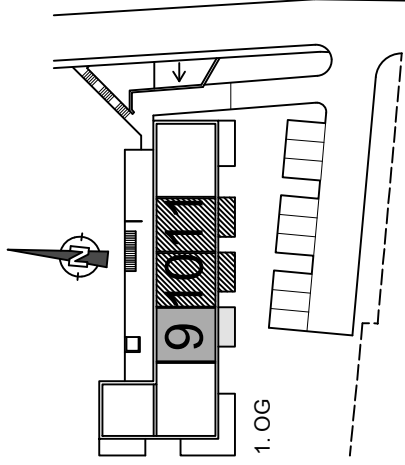

# Grundriss Wohnung 9|10|11

Symbolische Darstellung

## TOP 9|10|11

WNF 51,93m<sup>2</sup>  
Balkon 11,00m<sup>2</sup>  
AR./KG 3,46m<sup>2</sup>

Maße sind Rohbaumaße und können in der Natur abweichen